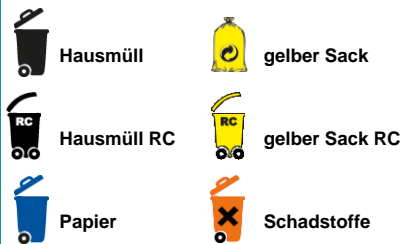

Entsorgungskalender 2018

Floh-Seligenthal Seligenthal

Schadstoffe

Kindergarten
15.03.2018 11:35 - 12:15 Uhr

Januar		
1.	Mo	Neujahr
2.	Di	
3.	Mi	
4.	Do	
5.	Fr	
6.	Sa	
7.	So	
8.	Mo	
9.	Di	
10.	Mi	
11.	Do	
12.	Fr	
13.	Sa	
14.	So	
15.	Mo	
16.	Di	
17.	Mi	
18.	Do	
19.	Fr	
20.	Sa	
21.	So	
22.	Mo	
23.	Di	
24.	Mi	
25.	Do	
26.	Fr	
27.	Sa	
28.	So	
29.	Mo	
30.	Di	
31.	Mi	