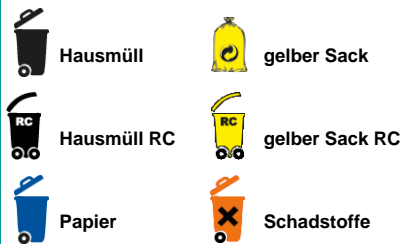

Entsorgungskalender 2018

Floh-Seligenthal Schnellbach

Schadstoffe

Gasthaus "Löwe"
15.03.2018 14:20 - 14:40 Uhr

Januar		
1.	Mo	Neujahr
2.	Di	
3.	Mi	
4.	Do	
5.	Fr	
6.	Sa	
7.	So	
8.	Mo	
9.	Di	
10.	Mi	
11.	Do	
12.	Fr	
13.	Sa	
14.	So	
15.	Mo	
16.	Di	
17.	Mi	
18.	Do	
19.	Fr	
20.	Sa	
21.	So	
22.	Mo	
23.	Di	
24.	Mi	
25.	Do	
26.	Fr	
27.	Sa	
28.	So	
29.	Mo	
30.	Di	
31.	Mi	