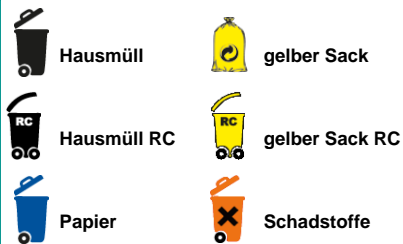

Entsorgungskalender 2018

Floh-Seligenthal Floh

Schadstoffe

Gemeindebüro
15.03.2018 13:40 - 14:10 Uhr

Januar		
1.	Mo	Neujahr
2.	Di	
3.	Mi	
4.	Do	
5.	Fr	
6.	Sa	
7.	So	
8.	Mo	
9.	Di	
10.	Mi	
11.	Do	
12.	Fr	
13.	Sa	
14.	So	
15.	Mo	
16.	Di	
17.	Mi	
18.	Do	
19.	Fr	
20.	Sa	
21.	So	
22.	Mo	
23.	Di	
24.	Mi	
25.	Do	
26.	Fr	
27.	Sa	
28.	So	
29.	Mo	
30.	Di	
31.	Mi	